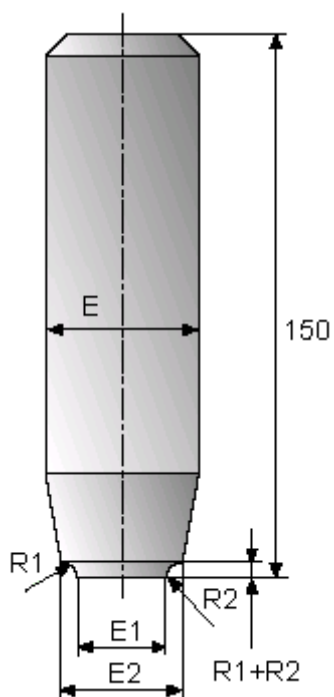

Varenummer: 12401000120000
Beskrivelse: Nitteværktøj 401 000 120.000
For M12 - M16

Mål

E	= 25.0
E1	= 17.1
E2	= 22.2
For gevind = M12 - M16	
R1	= 1.4
R2	= 0.6